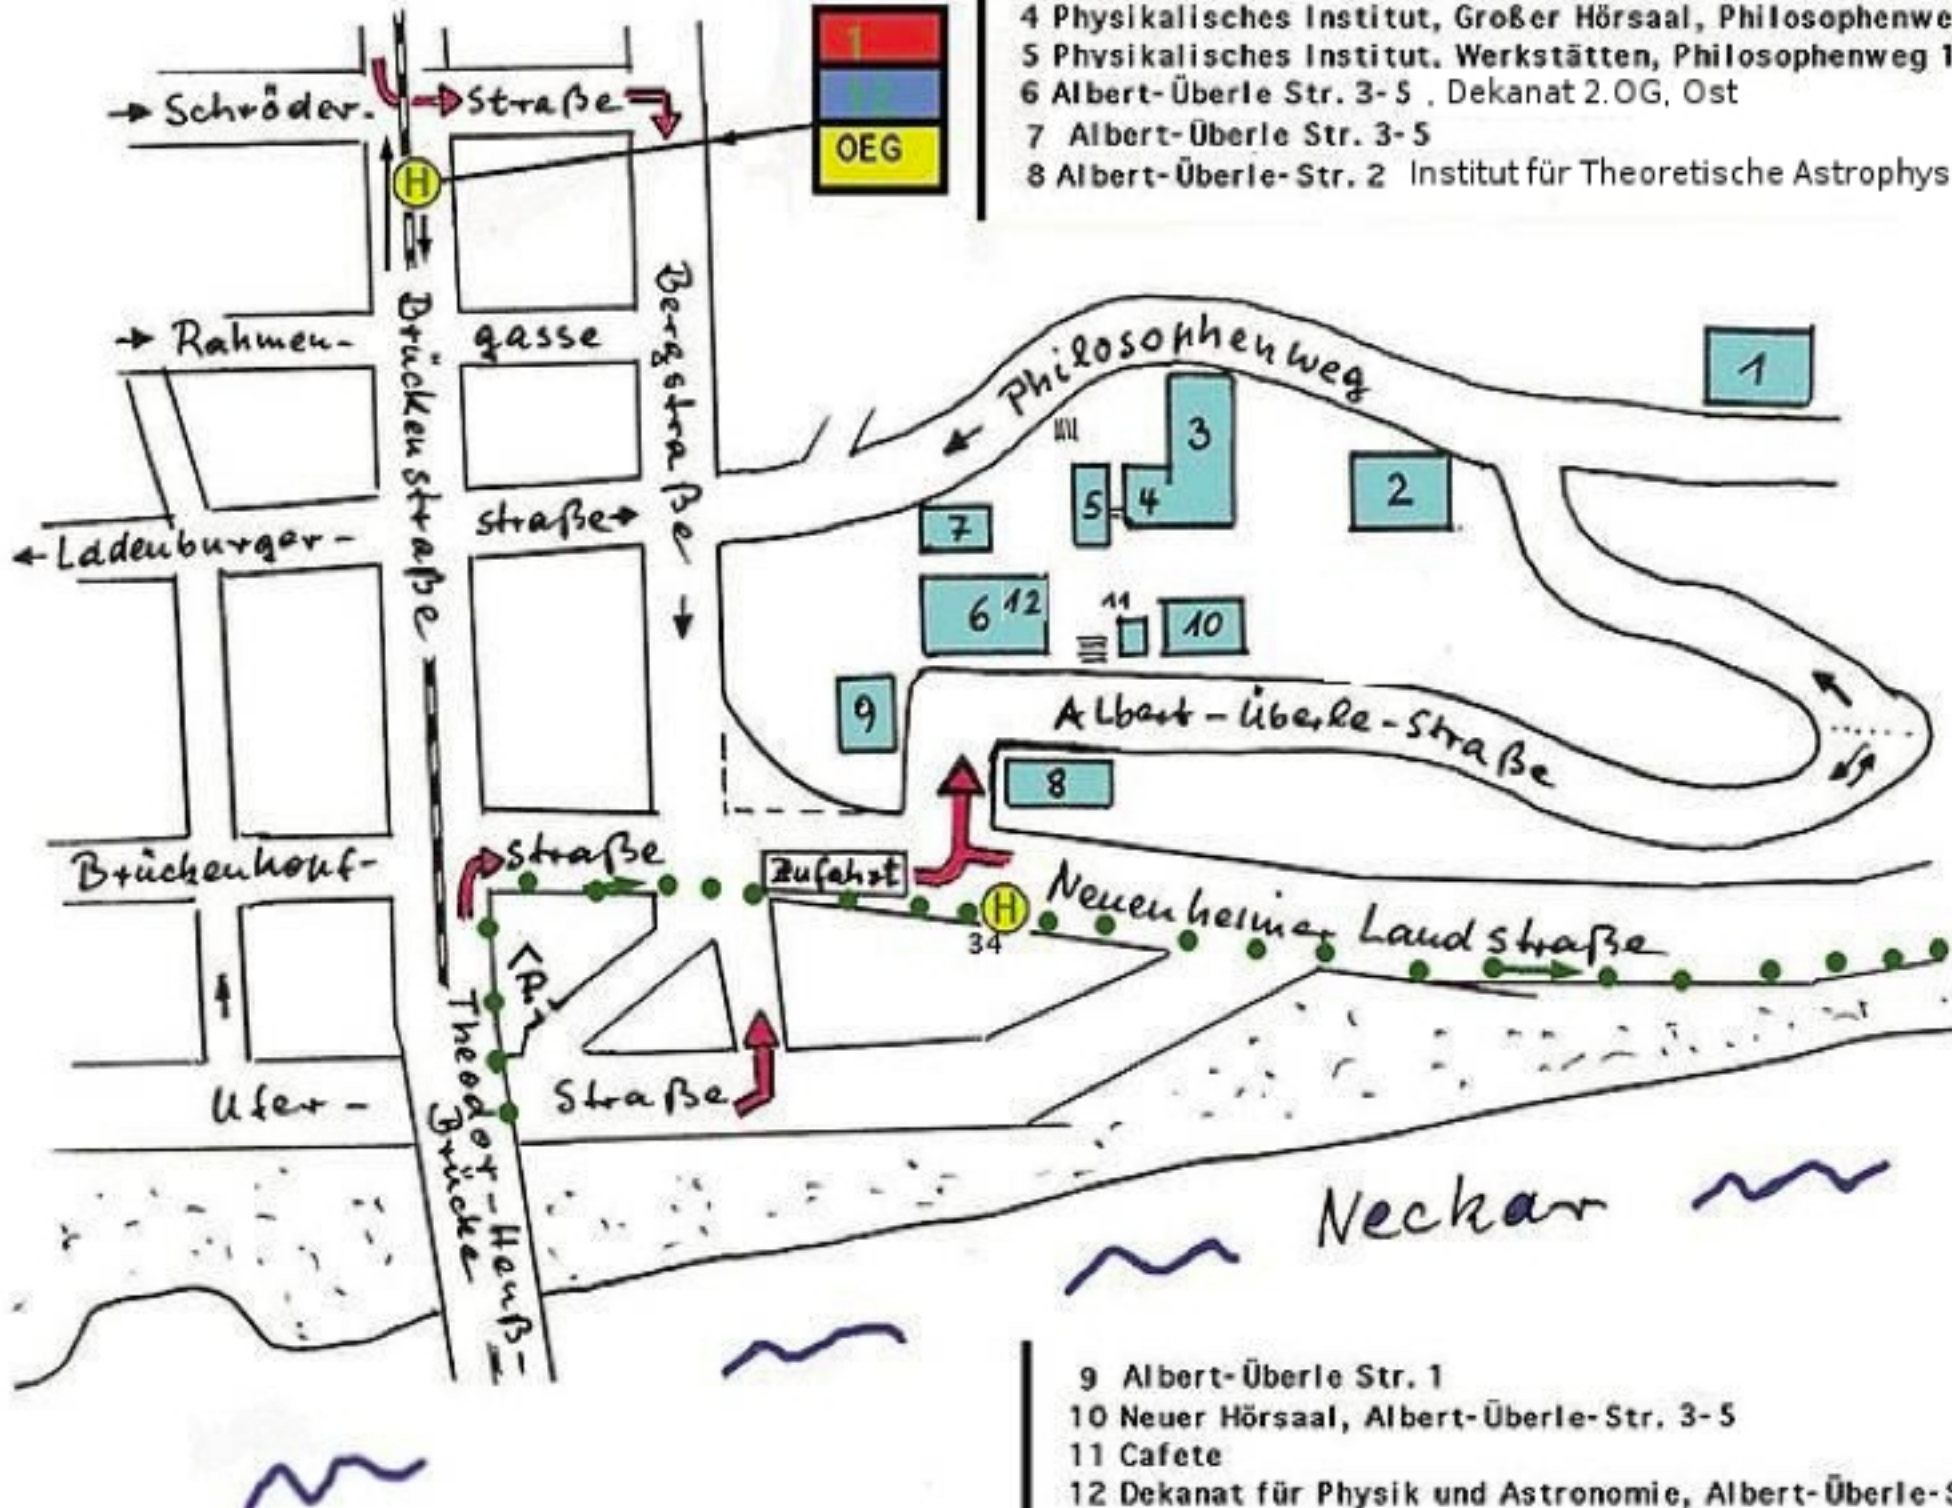

Tram und Bushaltestelle:

- 1 Institut für Theoretische Physik, Seminarraum, Philosophenweg 19
- 2 Institut für Theoretische Physik, Bibliothek, Philosophenweg 16
- 3 Physikalisches Institut, Kleiner Hörsaal, Philosophenweg 12
- 4 Physikalisches Institut, Großer Hörsaal, Philosophenweg 12
- 5 Physikalisches Institut, Werkstätten, Philosophenweg 12
- 6 Albert-Überle Str. 3-5, Dekanat 2.OG, Ost
- 7 Albert-Überle Str. 3-5
- 8 Albert-Überle-Str. 2 Institut für Theoretische Astrophysik

- 9 Albert-Überle Str. 1
- 10 Neuer Hörsaal, Albert-Überle-Str. 3-5
- 11 Cafete
- 12 Dekanat für Physik und Astronomie, Albert-Überle-Str. 3-5